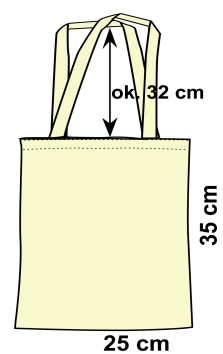

cena netto:
5,50 zł

4.