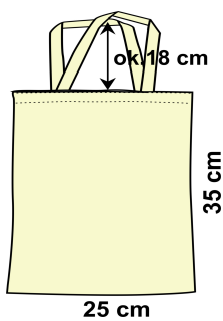

cena netto:
7,00 zł

3.