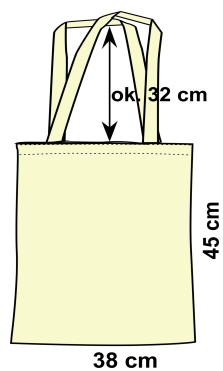

cena netto:
6,00 zł

2.