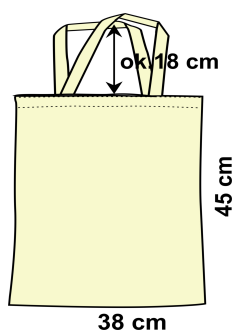

1.

cena netto:
6,00 zł

2.

cena netto:
7,00 zł

3.

cena netto:
5,50 zł

4.

cena netto:
6,00 zł

* torba z dnem + 25%

* szyjemy również inne wymiary torb, wg. zamówienia klienta;
wycena indywidualna